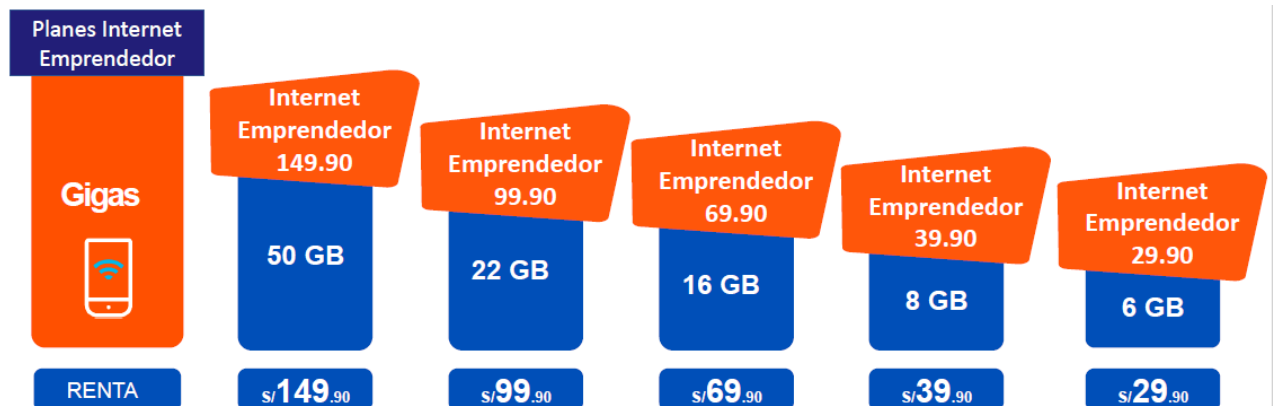

- Propuesta para Internet Móvil en casa (Con tope de consumo en GB)
- Propuesta para Internet ilimitado en casa (Sin tope de consumo en GB)
- Propuesta para Telecomunicación (videollamadas, compartición de archivos en línea, entre otros) a través del Microsoft Office 365)

Detalle:

- **Internet Móvil: Concepto**

Internet hogar

- Mediante este producto podrás navegar en alta velocidad (4G) a la plataforma virtual de la Institución Educativa, dicho dispositivo es de fácil transporte y puede ubicarse en cualquier lugar

- Planes con Equipos: Gosunc GW631 – Dispositivo Inalámbrico para Wifi

BAM con equipos

Modelo	Precio de Lista	Pago único
Gosunc GW631	S/219	S/149

Disponible en los planes:

	Internet Emprende 29.90
	Internet Emprende 39.90
	Internet Emprende 69.90
	Internet Emprende 99.90
	Internet Emprende 149.90